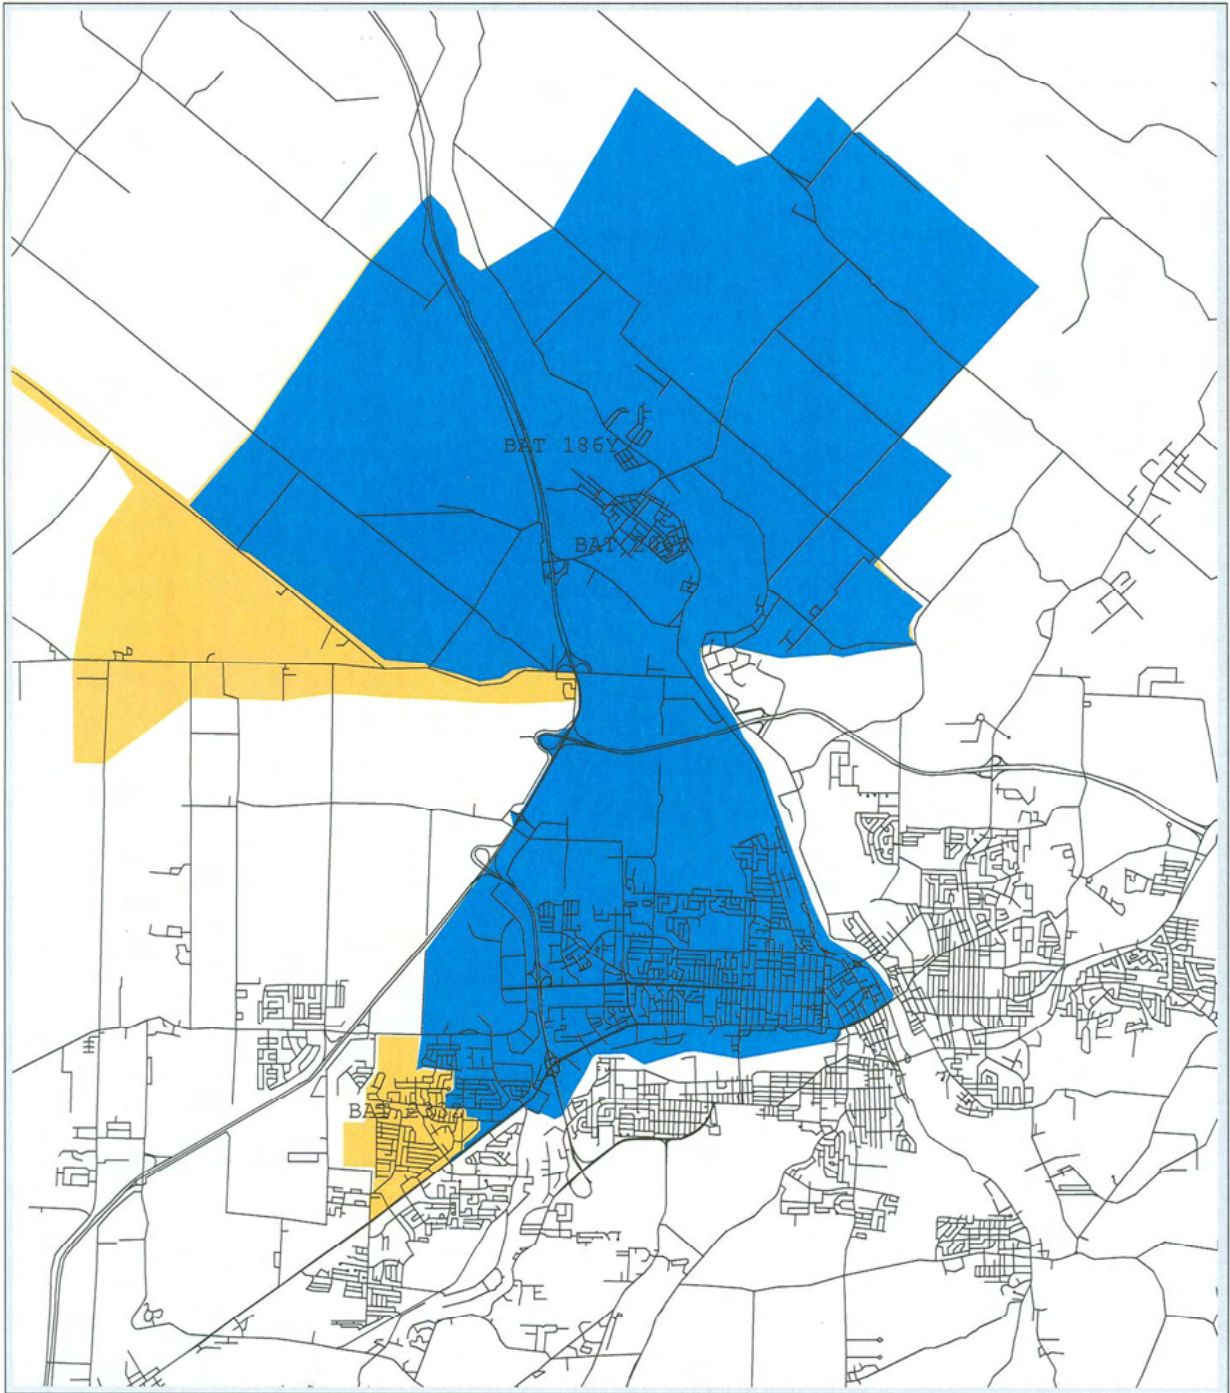

CSRS
Commission scolaire • Région-de-Sherbrooke
COMPLICES DU SAVOIR

Service des ressources financières et du transport scolaire

2955, boulevard de l'Université, Sherbrooke (Québec) J1K 2Y3
Téléphone : 819 822-5540 Télécopieur : 819 822-2268 rfts@csrs.qc.ca

PROJET

RÉVISION DES TERRITOIRES D'APPARTENANCE DES ÉCOLES SECONDAIRES

- ❖ École Mitchell/Montcalm
- ❖ École du Phare
- ❖ École du Triolet

ANNÉE SCOLAIRE 2013-2014

Le 9 octobre 2012

25,9 X 29,4 km

1

19,6 X 22,2 km

27,3 X 31,0 km

35,9 X 40,8 km

35,9 X 40,8 km

5,7 X 6,5 km

35,9 X 40,8 km

35,9 X 40,8 km

32,5 X 36,9 km