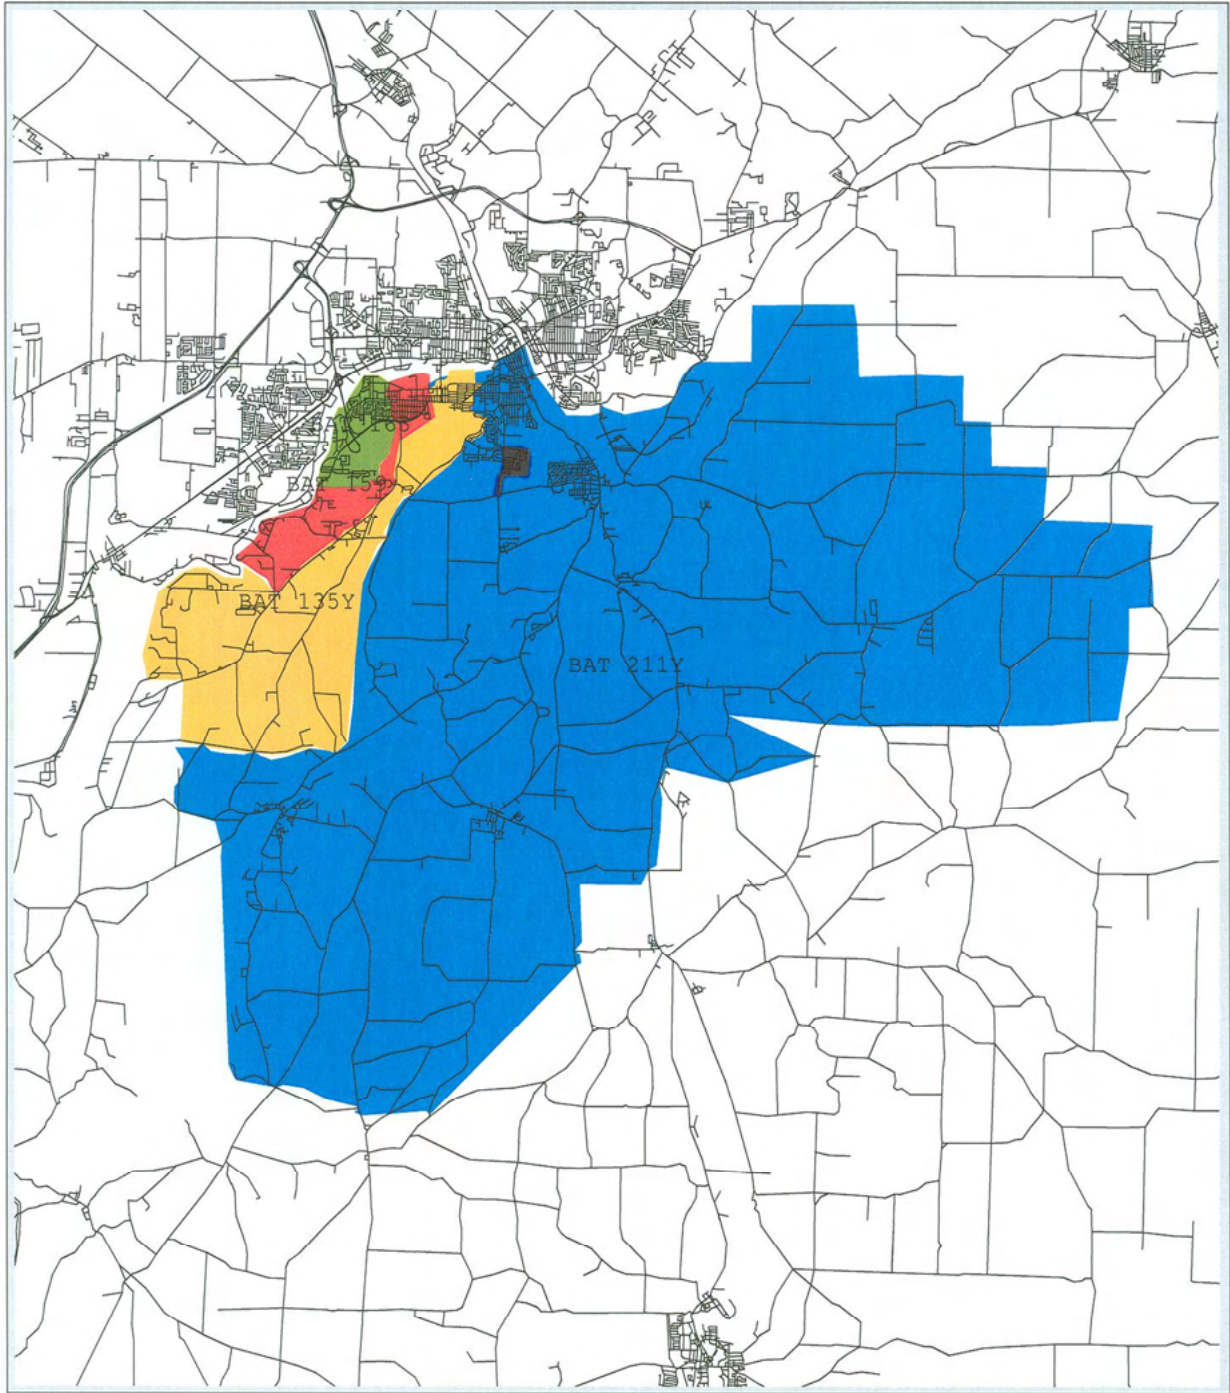

CSRS
Commission scolaire • Région-de-Sherbrooke
COMPLICES DU SAVOIR

Service des ressources financières et du transport scolaire

2955, boulevard de l'Université, Sherbrooke (Québec) J1K 2Y3
Téléphone : 819 822-5540 Télécopieur : 819 822-2268 rfts@csrs.qc.ca

PROJET

RÉVISION DES TERRITOIRES D'APPARTENANCE DES ÉCOLES SECONDAIRES

- ❖ École Mitchell/Montcalm
- ❖ École du Phare
- ❖ École du Triolet

ANNÉE SCOLAIRE 2013-2014

Le 9 octobre 2012

25,9 X 29,4 km

1

19,6 X 22,2 km

27,3 X 31,0 km

35,9 X 40,8 km

35,9 X 40,8 km

5,7 X 6,5 km

35,9 X 40,8 km

35,9 X 40,8 km

32,5 X 36,9 km