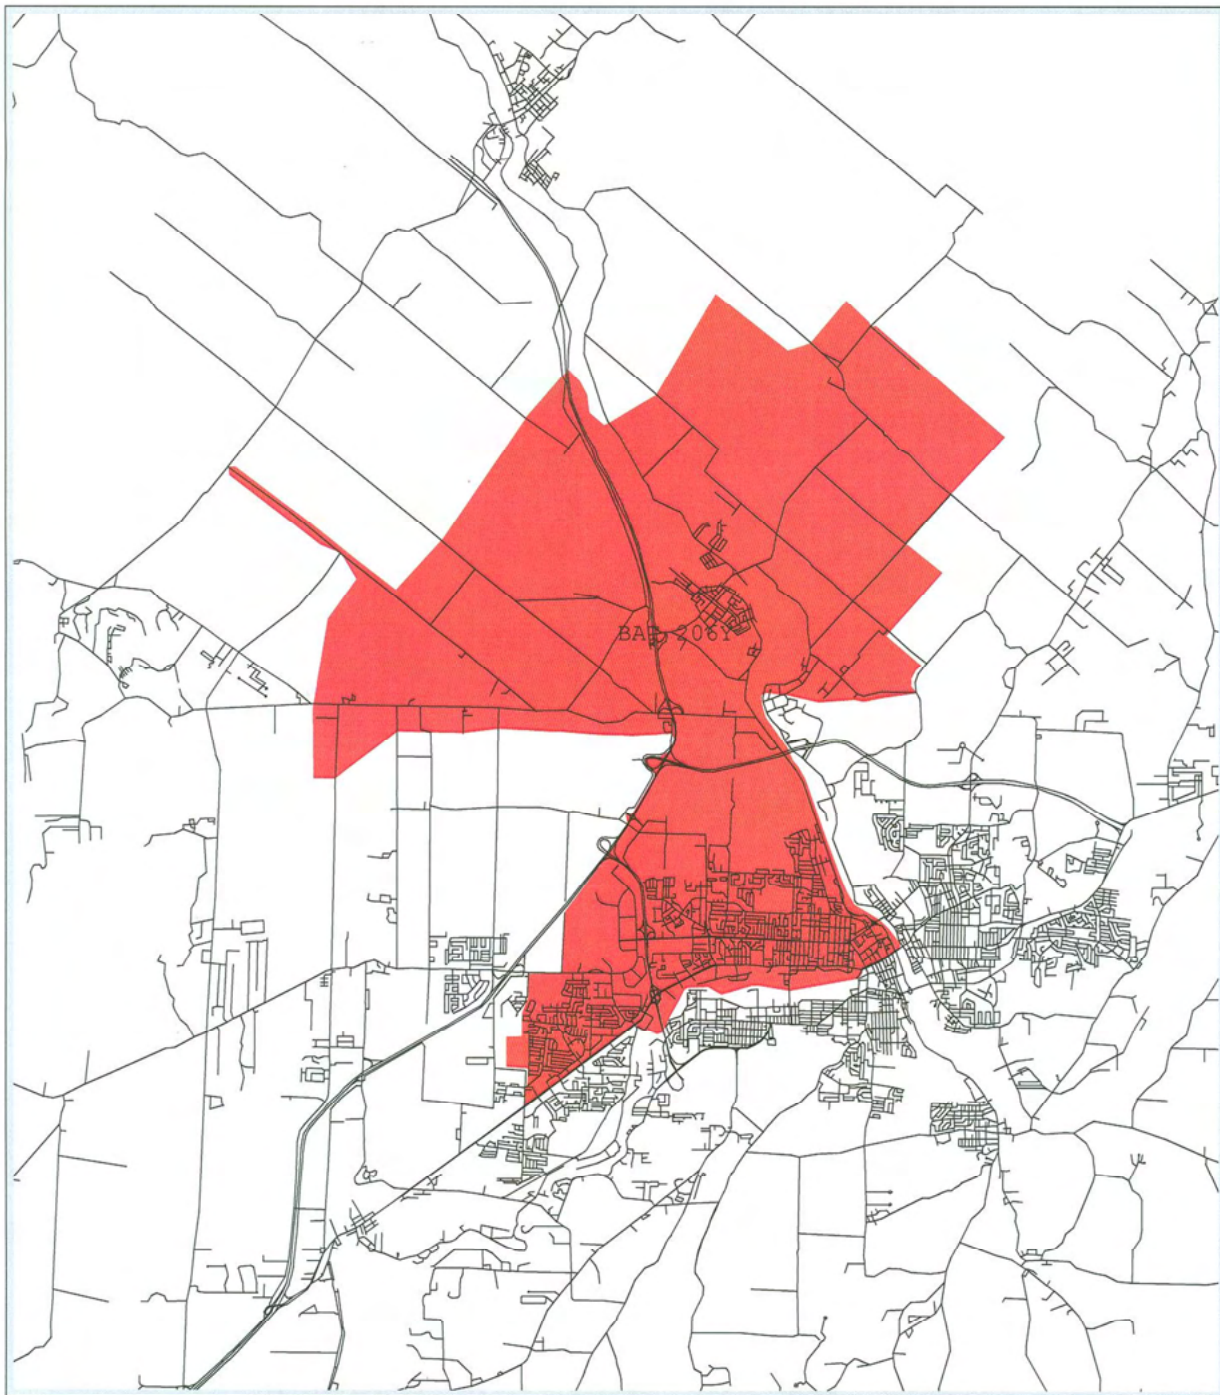

CSRS
Commission scolaire • Région-de-Sherbrooke
COMPLICES DU SAVOIR

Service des ressources financières et du transport scolaire

2955, boulevard de l'Université, Sherbrooke (Québec) J1K 2Y3
Téléphone : 819 822-5540 Télécopieur : 819 822-2268 rfts@csrs.qc.ca

PROJET

RÉVISION DES TERRITOIRES D'APPARTENANCE DES ÉCOLES SECONDAIRES

- ❖ École Mitchell/Montcalm
- ❖ École du Phare
- ❖ École du Triolet

ANNÉE SCOLAIRE 2013-2014

Le 9 octobre 2012

25,9 X 29,4 km

1

19,6 X 22,2 km

27,3 X 31,0 km

35,9 X 40,8 km

35,9 X 40,8 km

5,7 X 6,5 km

35,9 X 40,8 km

35,9 X 40,8 km

32,5 X 36,9 km