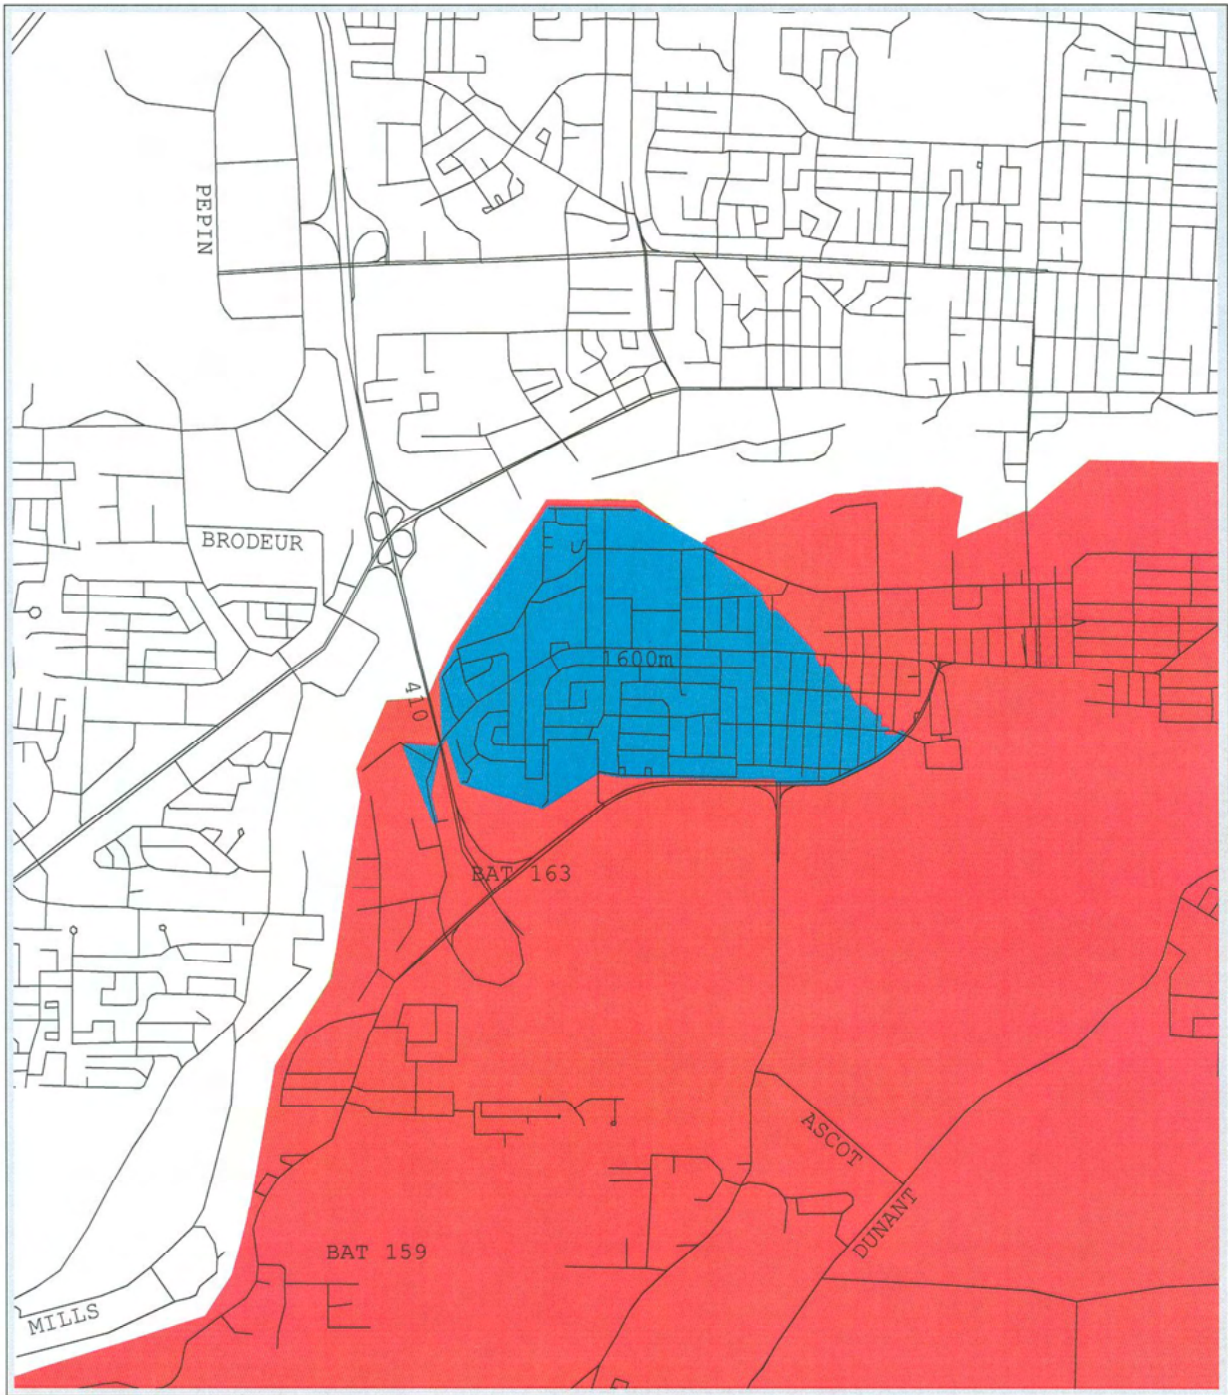

CSRS
Commission scolaire • Région-de-Sherbrooke
COMPLICES DU SAVOIR

Service des ressources financières et du transport scolaire

2955, boulevard de l'Université, Sherbrooke (Québec) J1K 2Y3
Téléphone : 819 822-5540 Télécopieur : 819 822-2268 rfts@csrs.qc.ca

PROJET

RÉVISION DES TERRITOIRES D'APPARTENANCE DES ÉCOLES SECONDAIRES

- ❖ École Mitchell/Montcalm
- ❖ École du Phare
- ❖ École du Triolet

ANNÉE SCOLAIRE 2013-2014

Le 9 octobre 2012

25,9 X 29,4 km

1

19,6 X 22,2 km

27,3 X 31,0 km

35,9 X 40,8 km

35,9 X 40,8 km

5,7 X 6,5 km

35,9 X 40,8 km

35,9 X 40,8 km

32,5 X 36,9 km