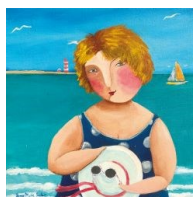

AUCLAIR ANNE-MARIE

35, rue du Curé-LaRocque Sherbrooke
(Bromptonville)

ibinfographie@gmail.com

819 571-0637

Style : Art naïf