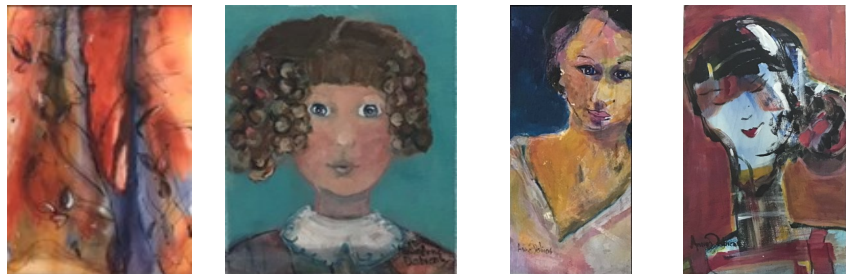

<https://www.facebook.com/annedesbiensartiste>

annedesbiens0@gmail.com

442, ch Maguire Cookshire-Eaton, QC J0B 1M0

annedesbiens0@gmail.com

819 875-5259 / 819 640-0559 cellulaire

Style : Peintre multi-médium