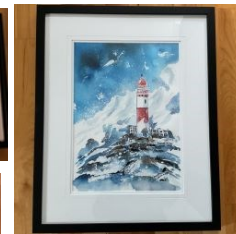

819 823-9865

Style : paysages, fleurs, phares, mou-
tons

BOUDREAU Suzanne

1022, Frédéric Sherbrooke, QC J1N 3E7

Boudros59@gmail.com

819 434-3620

Style : Aquarelle

BOURQUE Céline