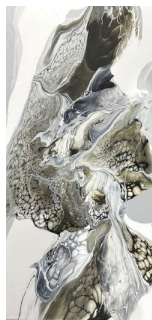

ROSSANO Carole

<https://carolerossano.simdif.com/>

1676, Rachel-Lussier Sherbrooke, QC J1N 1E2
carolerossano@icloud.com

819 342-6382

Style : art abstrait