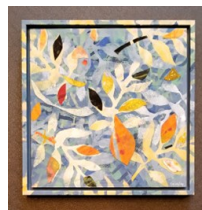

Style : fantaisies, marines, mélomélo, scènes urbaines

TREMBLAY Sandra

www.sandratremblayartiste.com

satremblaycolor@gmail.com

819 791-0906

TRUDEAU Monique

<https://moniquetrudeau.weebly.com/>

1661, Giguère Magog, QC J1X 7S2