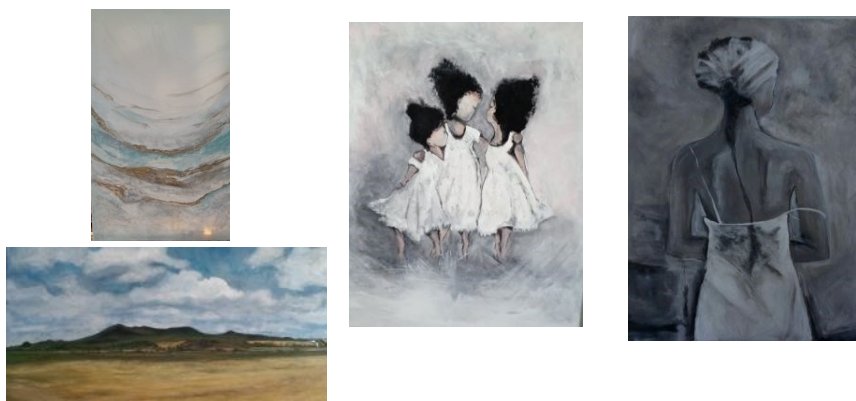

[https://www.facebook.com/
profile.php?id=61574577582202](https://www.facebook.com/profile.php?id=61574577582202)

843, Aline Sherbrooke, QC J1H 6A7

cabanathalie@hotmail.com

819 569-4749

Style : Silhouette, abstrait, paysage,
acrylique, aquarelle et pastel