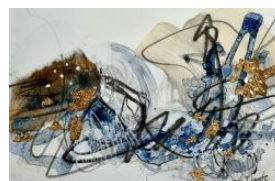

940, Véronique Sherbrooke, QC J1E 4B7

maricclair.arts@gmail.com

819 993-1070

Style : Art contemporain abstrait
petits tableaux sur papier de 8x8 po encadré sous verre total 13x13 po .

ROBERT Sylvie (Syro)