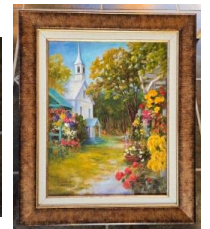

819 562-3909

Style : Saisons, nature, fleurs, paysages

LIEUTENANT Denise

[https://www.facebook.com/Denise-](https://www.facebook.com/Denise-Lieutenant-Artiste-peintre-101219298738331)

[Lieutenant-Artiste-peintre-101219298738331](https://www.facebook.com/Denise-Lieutenant-Artiste-peintre-101219298738331)