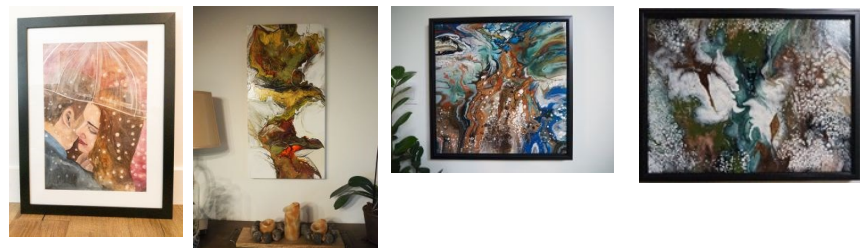

FORTIER Isabelle

[https://www.facebook.com/profile.php?](https://www.facebook.com/profile.php?id=61554859160967)

[id=61554859160967](https://www.facebook.com/profile.php?id=61554859160967)

isaf-art-deco5.my.canva.site

isaf.artdeco@gmail.com

819 843-3872

Style : figuratif et abstrait à l'acrylique ou aquarelle