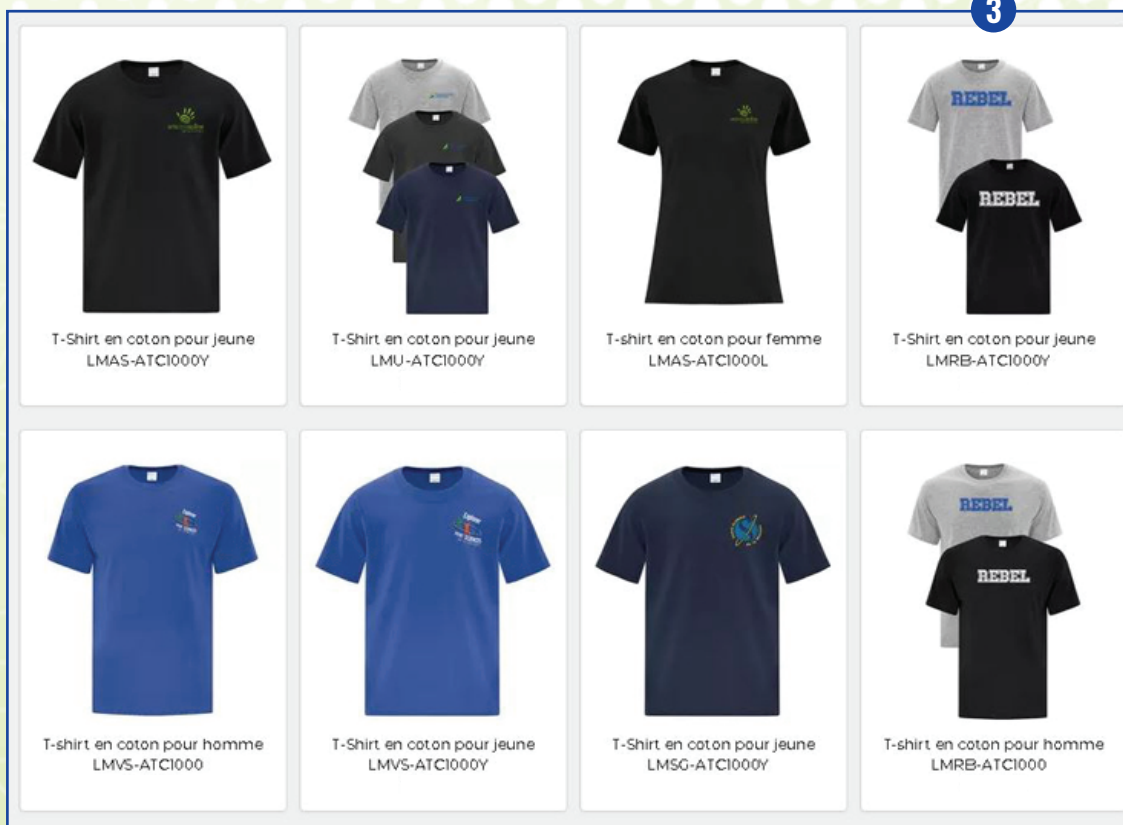

1
PRODUITS

Recherche de produit

CATÉGORIES

TOUS LES PRODUITS

Uniforme régulier (9)

Voie Sciences (14)

Arts de la scène (18)

Santé globale (15)

Rebel (9)

▶ CARACTÉRISTIQUES

▶ PRIX

▶ COULEURS

FILTRE >

Vous y trouverez les couleurs et grandeurs disponibles, la description du produit, son identification, son prix, une charte de grandeur (Trouvez votre taille) ainsi que des photos haute-résolution.