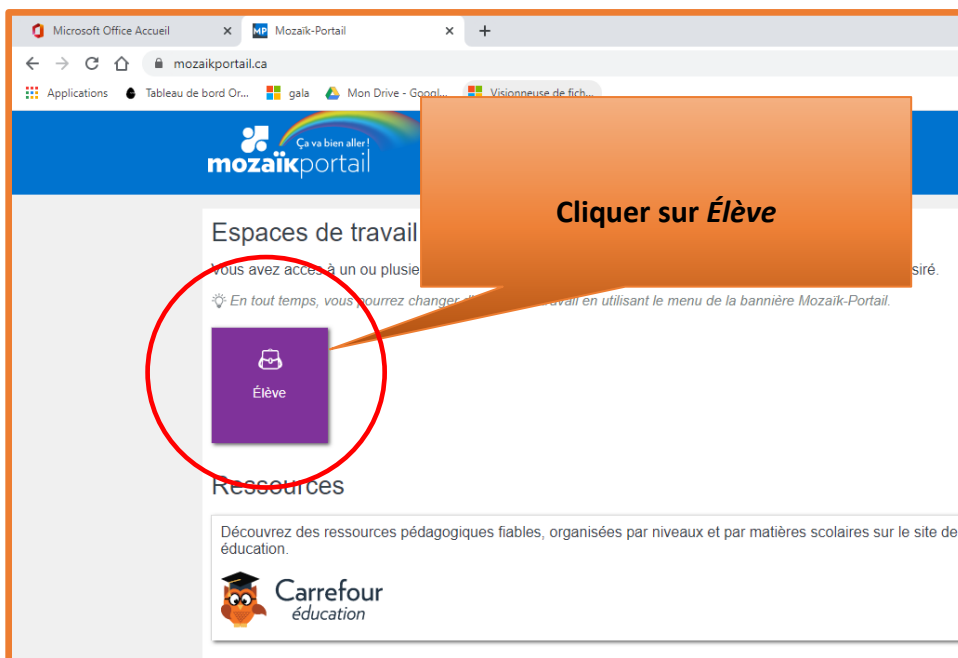

4) Accéder à votre espace de travail